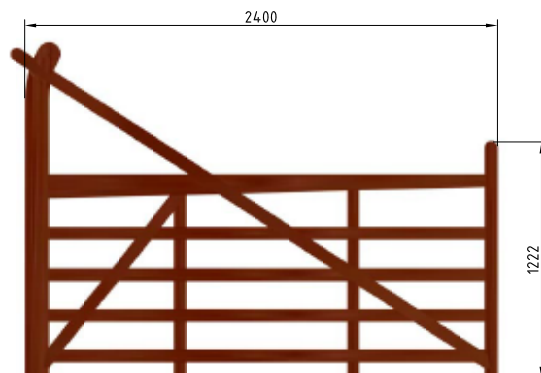

- Leverbaar in diverse breedtes en houtsoorten
- Als enkele of dubbele poort te monteren
- Landelijke uitstraling in Engelse stijl
- Perfecte afwerking
- Zwaar verzinkt hang en sluitwerk

Leverbaar met bijpassende hardhouten poortpalen met piramidekop.

Productwijzigingen, typografische en drukfouten voorbehouden v246

Technische specificaties

Artikelnummers

Country Ranger, Hardhout poorten. Hoogte: 112 cm

Links afgehangen		Recht afgehangen	
50181	180 cm	50182	180 cm
50241	240 cm	50242	240 cm