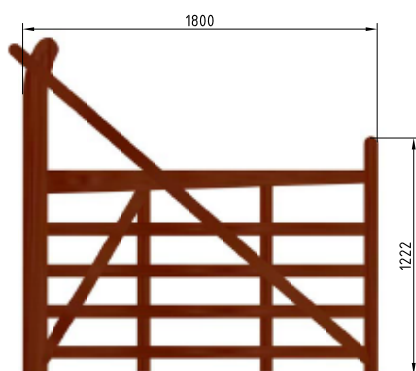

Country Ranger Poorten - Hardhout

poda[®]
omheiningen

Klassiek Engelse stijl gemaakt van hardhout

De hoogste kwaliteit hout gecombineerd met een strak design maken deze poort tot een sieraad op uw oprit, in uw tuin en bij uw weide.

- Leverbaar in diverse breedtes en houtsoorten
- Als enkele of dubbele poort te monteren
- Landelijke uitstraling in Engelse stijl
- Perfecte afwerking
- Zwaar verzinkt hang en sluitwerk

Leverbaar met bijpassende hardhouten poortpalen met piramidekop.

Productwijzigingen, typografische en drukfouten voorbehouden v246

Technische specificaties

Artikelnummers

Country Ranger, Hardhout poorten. Hoogte: 112 cm

Links afgehangen		Recht afgehangen	
50181	180 cm	50182	180 cm
50241	240 cm	50242	240 cm