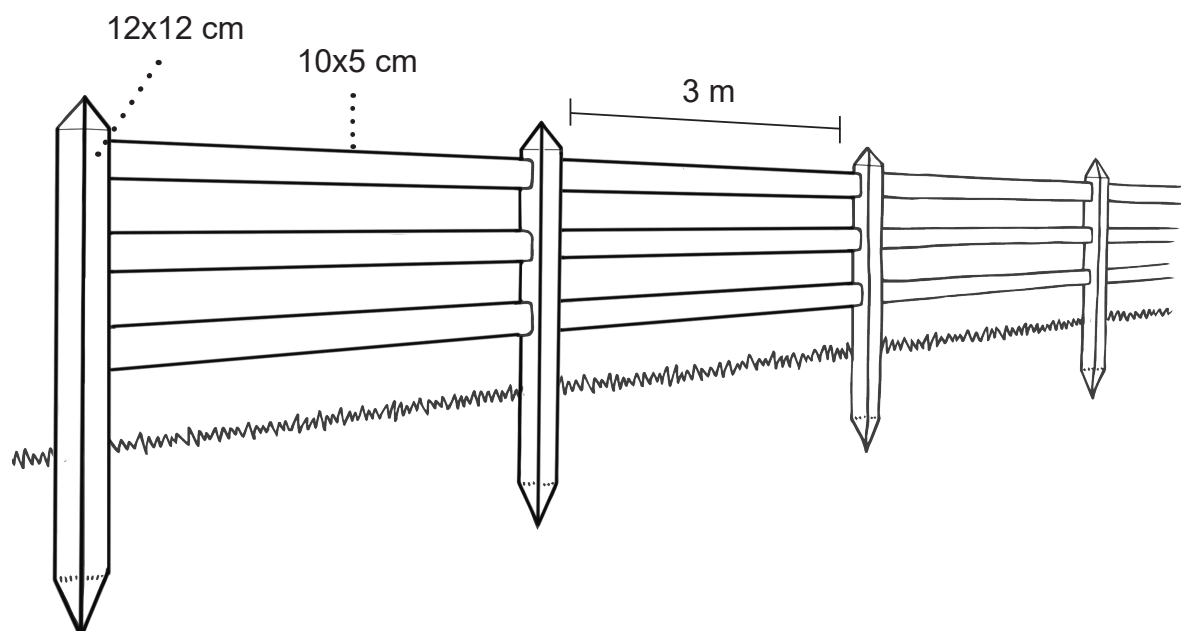

Technische specificaties

Gemaakt van hoogwaardig Europees grenen.

Onder druk geïmpregneerd in de beste houtbeschermingsklasse.

Geïmpregneerd in groen of bruin.

Palen: vierkant, met afgeschuinde kanten en gepunte kop, 12x12 cm met 2 of 3 gefreesde gaten, voor 2 of 3 Nevada liggers.

Liggers: geschaafd en geschuurd met afgeronde kanten; 5 x 10 x 300cm of 5 x 10 x 600cm.

Afstand tussen palen: 3 meter.

Hoogte van de liggers voor een afrastering met 2 liggers: 10, 65 cm gemeten vanaf de kop van de paal tot aan de bovenkant van de ligger.

Hoogte van de liggers voor een afrastering met 3 liggers: 10, 50, 90 cm gemeten vanaf de kop van de paal tot aan de bovenkant van de ligger.

Advies hoogtes: tot 120 cm (afrastering met 2 liggers), tot 140 cm (afrastering met 3 liggers).

Artikelnummers

Groen geïmpregneerd

- 358210 Nevada tussenpaal, 2 liggers
- 358211 Nevada eindpaal, 2 liggers
- 358212 Nevada hoekpaal, 2 liggers
- 358310 Nevada tussenpaal, 3 liggers
- 358311 Nevada eindpaal, 3 liggers
- 358312 Nevada hoekpaal, 3 liggers
- 358300 Nevada liggers, 300 cm

Bruin geïmpregneerd

- 3582103 Nevada tussenpaal, 2 liggers
- 3582113 Nevada eindpaal, 2 liggers
- 3582123 Nevada hoekpaal, 2 liggers
- 3583103 Nevada tussenpaal, 3 liggers
- 3583113 Nevada eindpaal, 3 liggers
- 3583123 Nevada hoekpaal, 3 liggers
- 3583003 Nevada liggers, 300 cm