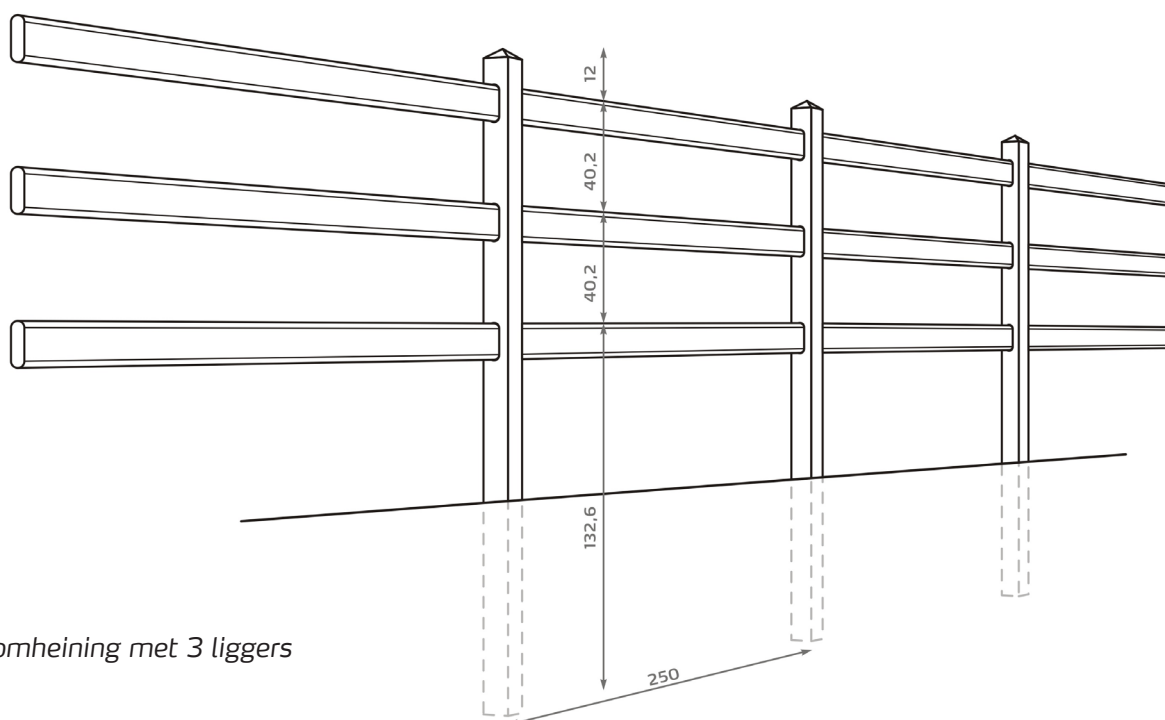

De verwerking is van topklasse

De palen zijn uitgevoerd met afgeschuinde kanten met piramide vormige paalkoppen. Voor de liggers gebruiken we stevige, afgeronde planken.

De knoestvrije palen en liggers zijn geschaafd en geslepen. Hierdoor is de Master-omheining splintervrij en daarmee prettig en veilig om aan te raken.

Het gepersonaliseerde ontwerp voor uw omheining betekent dat u rekening moet houden met een levertijd.

Technische specificaties

- Master liggers 3,5 x 12,3 x 250 cm
- Master paal voor 2 liggers 9,5 x 9,5 x 215 cm
- Master paal voor 3 liggers 9,5 x 9,5 x 205 cm

Master omheining met 2 liggers

Master omheining met 3 liggers