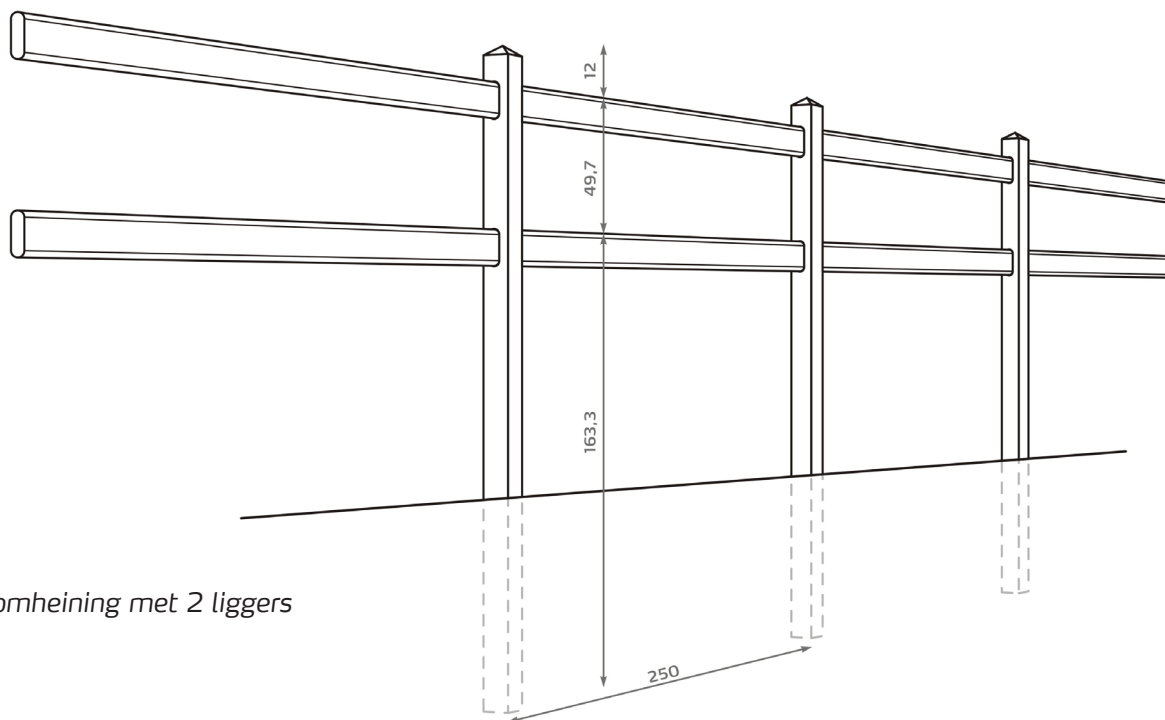

De verwerking is van topklasse

De palen zijn uitgevoerd met afgeschuinde kanten met piramide vormige paalkoppen. Voor de liggers gebruiken we stevige, afgeronde planken.

De knoestvrije palen en liggers zijn geschaafd en geslepen. Hierdoor is de Master-omheining splintervrij en daarmee prettig en veilig om aan te raken.

Het gepersonaliseerde ontwerp voor uw omheining betekent dat u rekening moet houden met een levertijd.

Technische specificaties

- Master liggers 3,5 x 12,3 x 250 cm
- Master paal voor 2 liggers 9,5 x 9,5 x 215 cm
- Master paal voor 3 liggers 9,5 x 9,5 x 205 cm