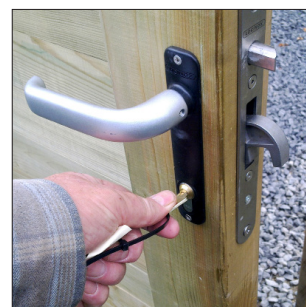

Poda Lund poorten

De hoogste kwaliteit hout, gecombineerd met een strak design maken deze poort tot een sieraad op uw oprit.

De Poda Lund poorten zien er aan beide zijden gelijk uit. Hierdoor is er geen voor- en achterkant en oogt deze poort aan weerszijden zeer fraai. Door de speciale vorm van de liggers is de poort winddicht en stabiel. Ook uw privacy is gewaarborgd door dit doordachte design.

Technische gegevens

- Lund ligger 3,8 x 9,5 x 200 cm
- Enkele poort hoogte 175 x breedte 100 cm
- Dubbele poort hoogte 175 x breedte 300 cm

Professioneel uitgevoerde montage

Poda beschikt over de kennis en gereedschappen die nodig zijn voor snelle en effectieve montage. Neem contact met ons op; wij adviseren u graag.

De Poda Lund poorten zijn leverbaar met een "lockinox" slot. Dit slot van r.v.s. is van zeer hoge kwaliteit en geschikt voor montage van een cilinderslot.

De Poda Lund poorten worden uitgevoerd met robuust, zwaar verzinkt en fraai beslag. Dit waarborgt de goede werking en verlengt de levensduur.