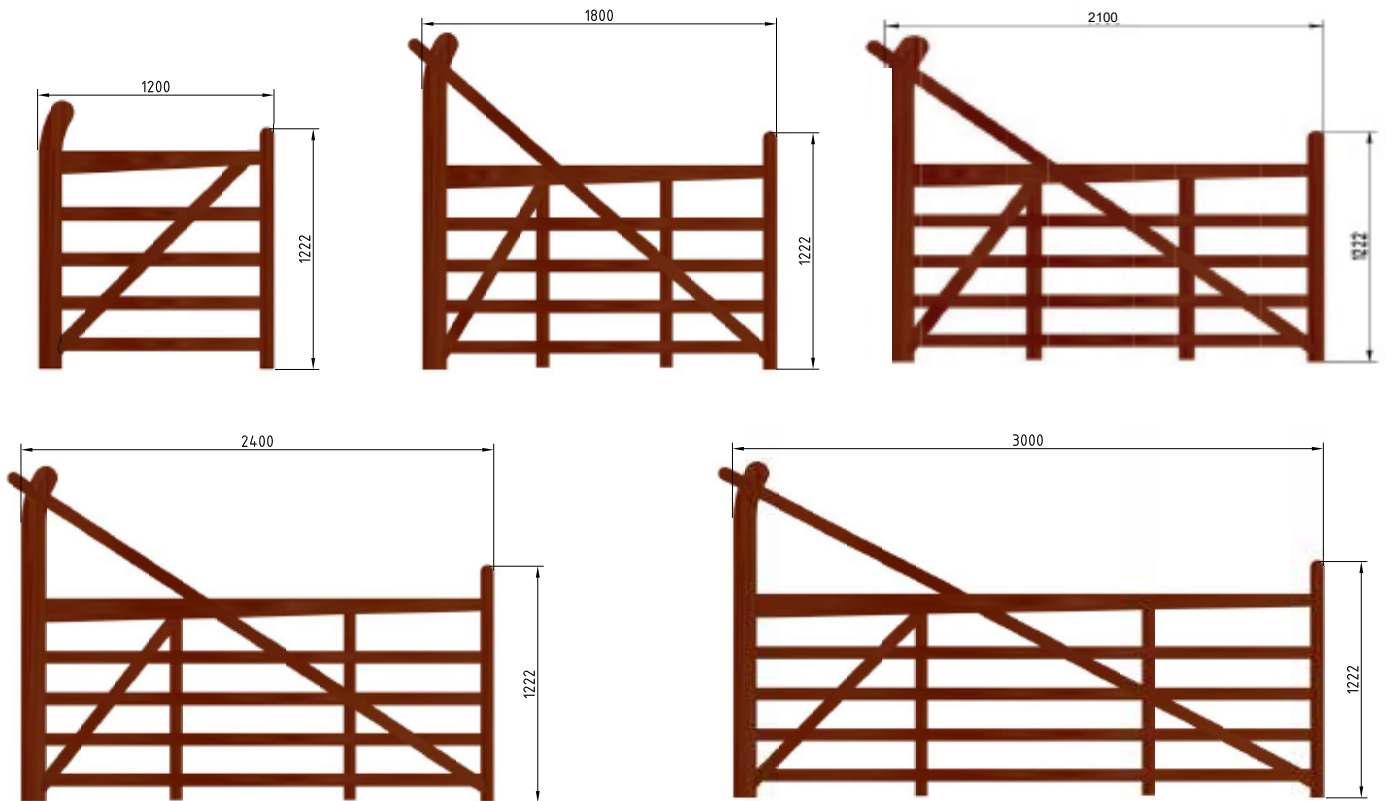

Country Ranger Poorten - Hardhout

poda[®]
omheiningen

Klassiek Engelse stijl gemaakt van hardhout

De hoogste kwaliteit hout gecombineerd met een strak design maken deze poort tot een sieraad op uw oprit, in uw tuin en bij uw weide.

- Leverbaar in diverse breedtes en houtsoorten
- Als enkele of dubbele poort te monteren
- Landelijke uitstraling in Engelse stijl
- Uitvoerbaar met poortautomatisering
- Perfecte afwerking
- Zwaar verzinkt hang en sluitwerk

Leverbaar met bijpassende hardhouten poortpalen met piramidekop.

Productwijzigingen, typografische en drukfouten voorbehouden. v1811

Artikelnummers

Country Ranger, Hardhout poorten. Hoogte: 122 cm

Links afgehangen		Recht afgehangen	
50121	120 cm	50122	120 cm
50181	180 cm	50182	180 cm
50211	210 cm	50212	210 cm
50241	240 cm	50242	240 cm
50301	300 cm	50302	300 cm
50361	360 cm	50362	360 cm

59025: Hangwerk voor een enkele poort tot maximaal 240 cm

59026: Hangwerk voor een enkele poort vanaf 240 cm

Poortelementen vanaf 240 cm worden beschouwd als "groot". Sluitwerk kan separaat naar wens gebruikt worden.