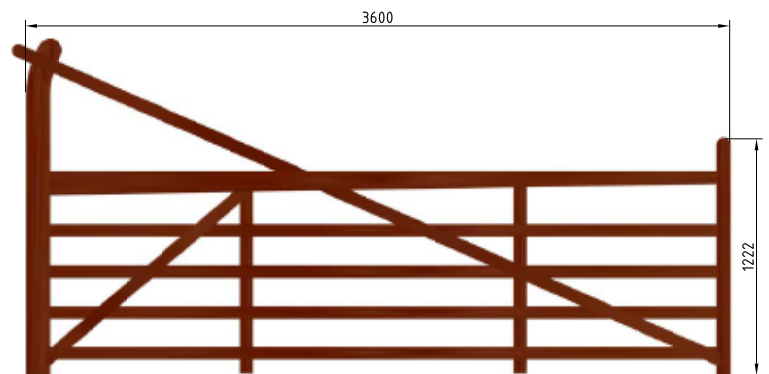

- Leverbaar in diverse breedtes en houtsoorten
- Als enkele of dubbele poort te monteren
- Landelijke uitstraling in Engelse stijl
- Uitvoerbaar met poortautomatisering
- Perfecte afwerking
- Zwaar verzinkt hang en sluitwerk

Leverbaar met bijpassende hardhouten poortpalen met piramidekop.

Productwijzigingen, typografische en drukfouten voorbehouden. v1811

Artikelnummers

Country Ranger, Hardhout poorten. Hoogte: 122 cm

Links afgehangen		Recht afgehangen	
50121	120 cm	50122	120 cm
50181	180 cm	50182	180 cm
50211	210 cm	50212	210 cm
50241	240 cm	50242	240 cm
50301	300 cm	50302	300 cm
50361	360 cm	50362	360 cm

59025: Hangwerk voor een enkele poort tot maximaal 240 cm

59026: Hangwerk voor een enkele poort vanaf 240 cm

Poortelementen vanaf 240 cm worden beschouwd als "groot". Sluitwerk kan separaat naar wens gebruikt worden.