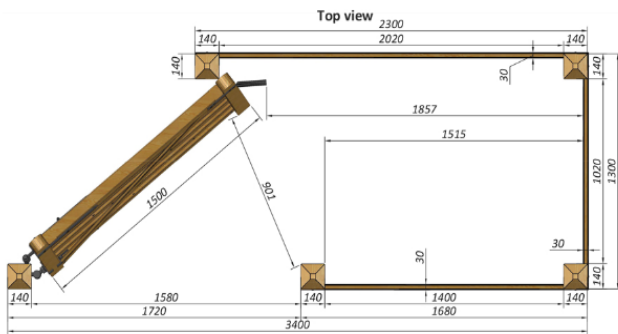

Technische specificaties

Gemaakt van onbehandeld eikenhout, inclusief het draaihek zelf.

HandyGate Standard