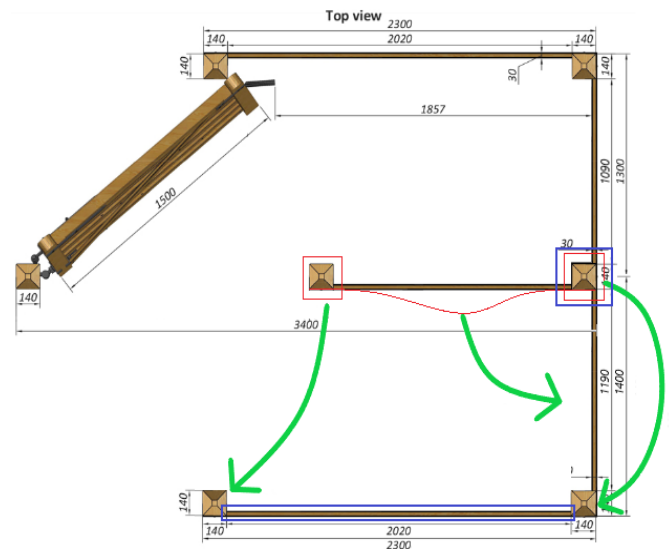

Gegarandeerde omheining

Dieren kunnen onder geen beding door de HandyGate glippen. Het hek is zo gescharnierd dat het enigszins schuin zit. Dankzij deze hoek valt het hek automatisch in het slot. Het is daardoor onmogelijk om het hek half open te laten staan. Het maakt niet uit of het hek in positie 1 of positie 2 staat, HandyGate houdt de dieren altijd tegen.

Het hek wordt geopend van positie 1 naar positie 2. Het hek sluit vanzelf, waardoor het nooit half open kan staan.

Hier staat het hek in positie 2. In deze positie zit het hek vast met een eenvoudige heksluiting.

Technische specificaties

Gemaakt van onbehandeld eikenhout, inclusief het draaihek zelf.

HandyGate Standard

Handygate uitbreidingsset

Handygate uitbreidingsset

De binnenruimte in de Handygate kan echter te klein worden - bijvoorbeeld als er een scootmobiel door moet kunnen. Met deze uitbreidingsset kun je een standaard Handygate uitbreiden tot ongeveer het dubbele aan ruimte binnen het hekwerk.

De korte zijde van het hek wordt ongeveer twee keer zo lang door de 1400mm liggers van het standaardpakket (de korte kant) te verplaatsen in het verlengde van de 1300mm liggers. De uitbreidingsset bevat hiervoor een extra paal. Naast de extra tussenpaal bevat de uitbreidingsset ook 5 liggers met een lengte van 2300mm, die de nieuwe zijkant vormen, nu overeenkomstig de reeds bestaande lange zijde.